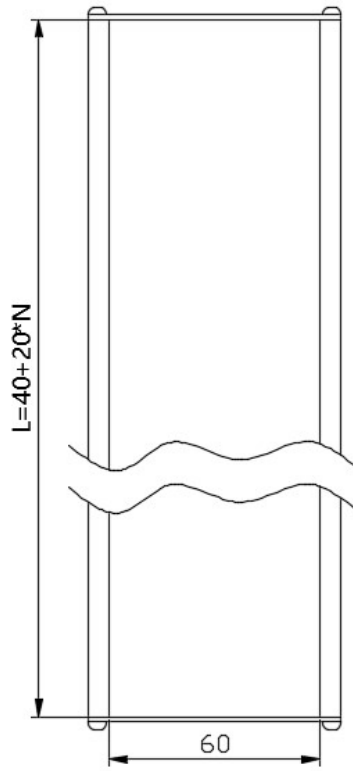

### 防护视图

双面防护

三面防护

四面防护

产品尺寸图

光栅配件

- 安全知识普及
- 安全光栅
- 专用光栅
- 测量光幕
- 光栅配件
- ESQS系列
- 安全继电器
- 安全门开关
- 激光雷达

L: 反射板壳子高度

N: 对应ESN/ESE系列20mm间距光栅光轴数量, 6、8、10、……、96

型号说明(例如:ESQS-160)

ESQS — 160

外壳长度: 160mm、200mm、240mm、……1960mm

系列名称: ESQS反射板