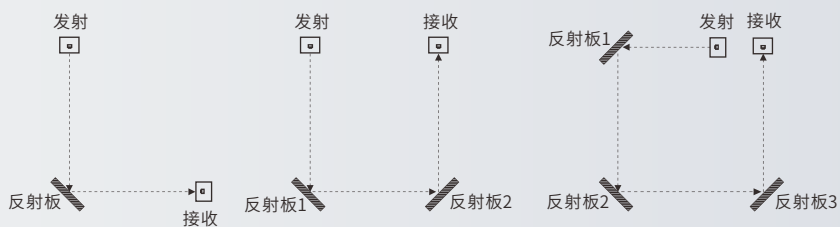

ESQS系列

光栅反射板

ESQS型反射板介绍

ESQS型反射板, 可用于辅助ESN与ESE系列安全光栅形成多面防护, 主要用于安全自动化设备进行安全防护, 可以将光栅和反射板安装到需防护的机械设备上上进行安全防护。

防护视图

双面防护

三面防护

四面防护