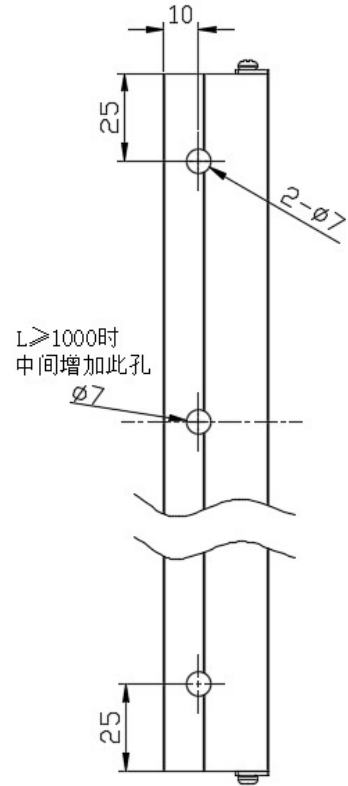

### 防护视图

双面防护

三面防护

四面防护

产品尺寸图

光栅配件

- 安全知识普及
- 安全光栅
- 专用光栅
- 测量光幕
- 光栅配件
- ESQS系列
- 安全继电器
- 安全门开关
- 激光雷达

L: 反射板壳子高度

N: 对应ESN/ESE系列20mm间距光栅光轴数量, 6、8、10、……、96

型号说明(例如:ESQS-160)

ESQS — 160

外壳长度: 160mm、200mm、240mm、……1960mm

系列名称: ESQS反射板