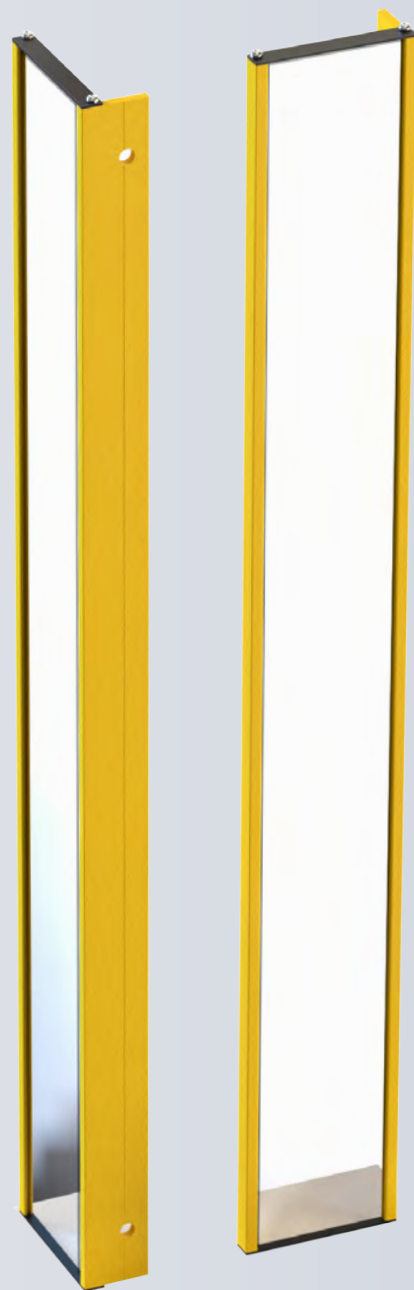

## 光栅反射板

### ESQS型反射板介绍

ESQS型反射板, 可用于辅助ESN与ESE系列安全光栅形成多面防护, 主要用于安全自动化设备进行安全防护, 可以将光栅和反射板安装到需防护的机械设备上上进行安全防护。