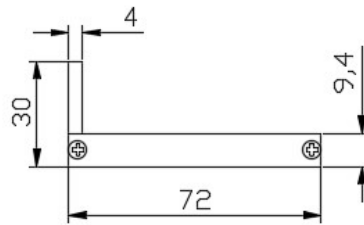

### 防护视图

双面防护

三面防护

四面防护

产品尺寸图

光栅配件

- 安全知识普及
- 安全光栅
- 专用光栅
- 测量光幕
- 光栅配件
- ESQS系列
- 安全继电器
- 安全门开关
- 激光雷达

L: 反射板壳子高度

N: 对应ESN/ESE系列20mm间距光栅光轴数量, 6、8、10、……、96

型号说明(例如:ESQS-160)

ESQS — 160

外壳长度: 160mm、200mm、240mm、……1960mm

系列名称: ESQS反射板