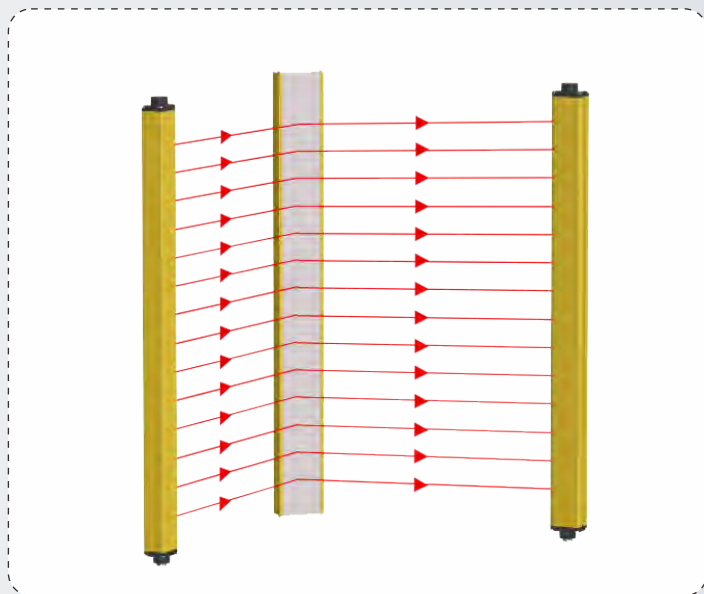

### ESQS型反射板介绍

ESQS型反射板, 可用于辅助ESN与ESE系列安全光栅形成多面防护, 主要用于安全自动化设备进行安全防护, 可以将光栅和反射板安装到需防护的机械设备上上进行安全防护。